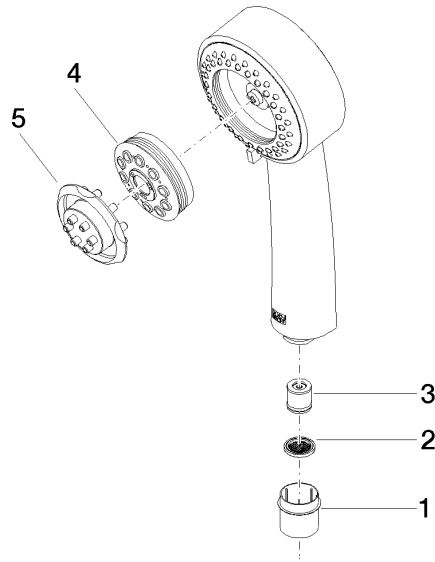

28 002 978

- Ajustable en tres posiciones: COMPACT RAIN, COMPACT SOFT FLOW, COMPACT AQUAPRESSURE FLOW, caudal máx. 9 l/min (a 3 bares)
- Con sistema antical
- Alcachofa de ducha Ø 95mm
- Racor 1/2"

Protección contra reflujo.

	Platino cepillado	28 002 978-06
	Cromo	28 002 978-00
	Cromo	28 002 978-00 0010
	Platino cepillado	28 002 978-06 0010
	Platino	28 002 978-08
	Platino	28 002 978-08 0010
	Latón (Oro 23k)	28 002 978-09
	Latón (Oro 23k)	28 002 978-09 0010
	Latón cepillado (Oro 23k)	28 002 978-28
	Latón cepillado (Oro 23k)	28 002 978-28 0010
	Cromo cepillado	28 002 978-93 0010
	Cromo cepillado	28 002 978-93
	Dark Platinum cepillado	28 002 978-99
	Dark Platinum cepillado	28 002 978-99 0010

28 002 978

mm [inches]

Diagrama de flujo

Certificado

LGA_18610.

28 002 978

Piezas para otros acabados pueden encontrarse aquí:
Cromo

Lista de piezas de recambios

N°	Número de artículo	Denominación	Cantidad de montaje	Plazo de entrega
1	09 21 02 115 90	caperuza	1	2
2	09 23 01 039 90	tamiz	1	2
3	09 23 01 077 90	limitador de caudal	1	2
4	04 12 11 071 00 90	duchas	1	2
5	09 30 09 022 90	llave	1	2